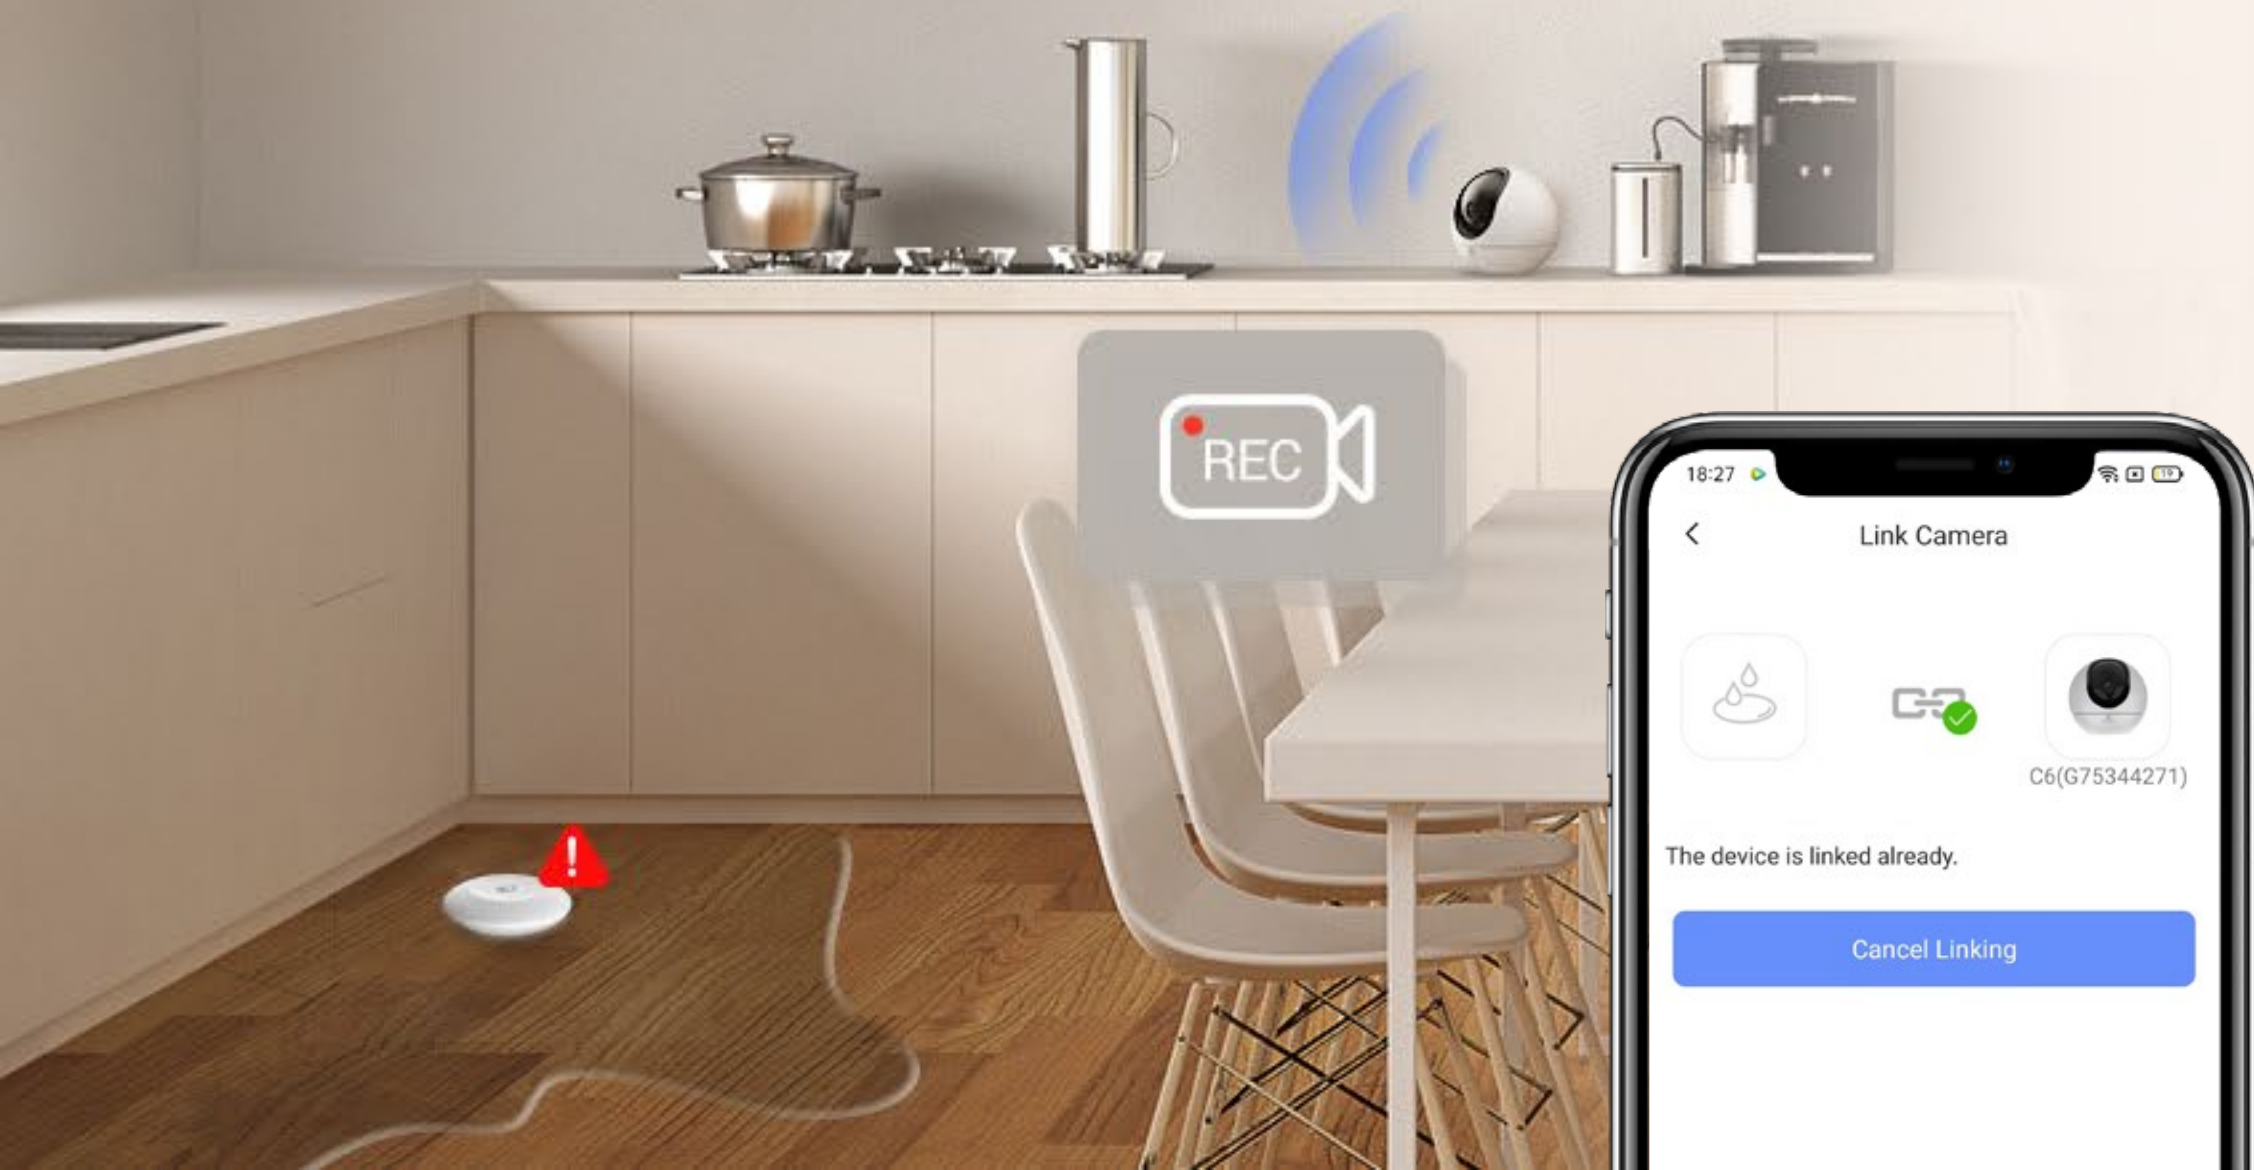

T10C

Senzor de detectare a scurgerilor de apă

Necesită EZVIZ Home Gateway A3¹ pentru funcțiile aplicației EZVIZ

Protejați-vă căminul de daunele provocate de apă

Nimeni nu vrea să vină acasă și să găsească un subsol umed sau o bucătărie inundată. Utilizați acest detector inteligent pentru a vă proteja locuința și a fi avertizat dacă există scurgeri de apă. De mici dimensiuni și foarte ușor de utilizat, T10C poate fi plasat oriunde lângă o conductă de apă, chiuvetă sau toaletă. O alarmă sonoră va suna și vor fi trimise notificări direct pe telefon la detectarea oricăror scurgeri, indiferent dacă sunt ușoare sau severe.

Detectorul de apă EZVIZ T10C poate fi plasat în locuri unde este greu de văzut, dar care sunt vulnerabile – un robinet slăbit, o țevă spartă sau o mașină de spălat cu scurgeri.

Detectează și alertează în legătură cu scurgerile înainte de a fi prea târziu

Acțiunea rapidă previne pierderile. Ori de câte ori nivelul apei depășește 0,5 mm, T10C vă va trimite o alertă instantanee în aplicație și va declanșa o alarmă puternică în gateway-ul dvs. conectat de acasă. Astfel de avertismente mobile și sonore se vor repeta până când veți fi pe deplin conștienți de situație³.

Integrarea inteligentă vă arată ce se întâmplă înainte de a ajunge acasă

Când T10C detectează o scurgere de apă, camera⁴ cu panoramare și înclinare EZVIZ, în mod automat:

↻ Se va roti la unghiul de vizualizare presetat