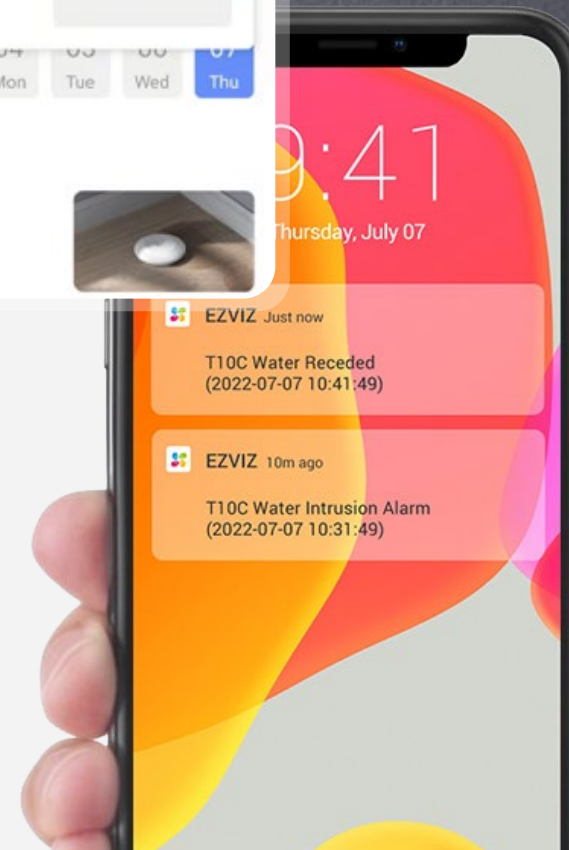

T10C

Senzor de detectare a scurgerilor de apă

Necesită EZVIZ Home Gateway A3¹ pentru funcțiile aplicației EZVIZ

Protejați-vă căminul de daunele provocate de apă

Nimeni nu vrea să vină acasă și să găsească un subsol umed sau o bucătărie inundată. Utilizați acest detector inteligent pentru a vă proteja locuința și a fi avertizat dacă există scurgeri de apă. De mici dimensiuni și foarte ușor de utilizat, T10C poate fi plasat oriunde lângă o conductă de apă, chiuvetă sau toaletă. O alarmă sonoră va suna și vor fi trimise notificări direct pe telefon la detectarea oricăror scurgeri, indiferent dacă sunt ușoare sau severe.

Detectare
scurgere apă

Alerte instantanee
prin intermediul
aplicației EZVIZ

Design IP67
rezistent la apă

Plasați oriunde²

Design pentru economisirea
energiei și durată extinsă
de viață a bateriei

Integrare inteligentă
cu camere⁴ EZVIZ

Detectorul de apă EZVIZ T10C poate fi plasat în locuri unde este greu de văzut, dar care sunt vulnerabile – un robinet slăbit, o țevă spartă sau o mașină de spălat cu scurgeri.

Detectează și alertează în legătură cu scurgerile înainte de a fi prea târziu

Acțiunea rapidă previne pierderile. Ori de câte ori nivelul apei depășește 0,5 mm, T10C vă va trimite o alertă instantanee în aplicație și va declanșa o alarmă puternică în gateway-ul dvs. conectat de acasă. Astfel de avertismente mobile și sonore se vor repeta până când veți fi pe deplin conștienți de situație³.