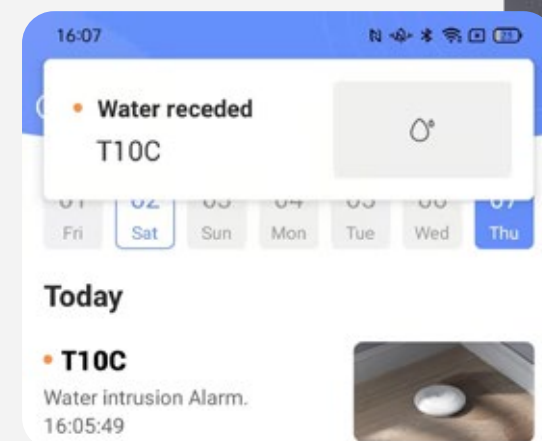

T10C

Senzor de detectare a scurgerilor de apă

Necesită EZVIZ Home Gateway A3¹ pentru funcțiile aplicației EZVIZ

Protejați-vă căminul de daunele provocate de apă

Nimeni nu vrea să vină acasă și să găsească un subsol umed sau o bucătărie inundată. Utilizați acest detector inteligent pentru a vă proteja locuința și a fi avertizat dacă există scurgeri de apă. De mici dimensiuni și foarte ușor de utilizat, T10C poate fi plasat oriunde lângă o conductă de apă, chiuvetă sau toaletă. O alarmă sonoră va suna și vor fi trimise notificări direct pe telefon la detectarea oricăror scurgeri, indiferent dacă sunt ușoare sau severe.

Detectare
scurgere apă

Alerte instantanee
prin intermediul
aplicației EZVIZ

Design IP67
rezistent la apă

Plasați oriunde²

Design pentru economisirea
energiei și durată extinsă
de viață a bateriei

Integrare inteligentă
cu camere⁴ EZVIZ

Detectorul de apă EZVIZ T10C poate fi plasat în locuri unde este greu de văzut, dar care sunt vulnerabile – un robinet slăbit, o țevă spartă sau o mașină de spălat cu scurgeri.

Detectează și alertează în legătură cu scurgerile înainte de a fi prea târziu

Acțiunea rapidă previne pierderile. Ori de câte ori nivelul apei depășește 0,5 mm, T10C vă va trimite o alertă instantanee în aplicație și va declanșa o alarmă puternică în gateway-ul dvs. conectat de acasă. Astfel de avertismente mobile și sonore se vor repeta până când veți fi pe deplin conștienți de situație³.